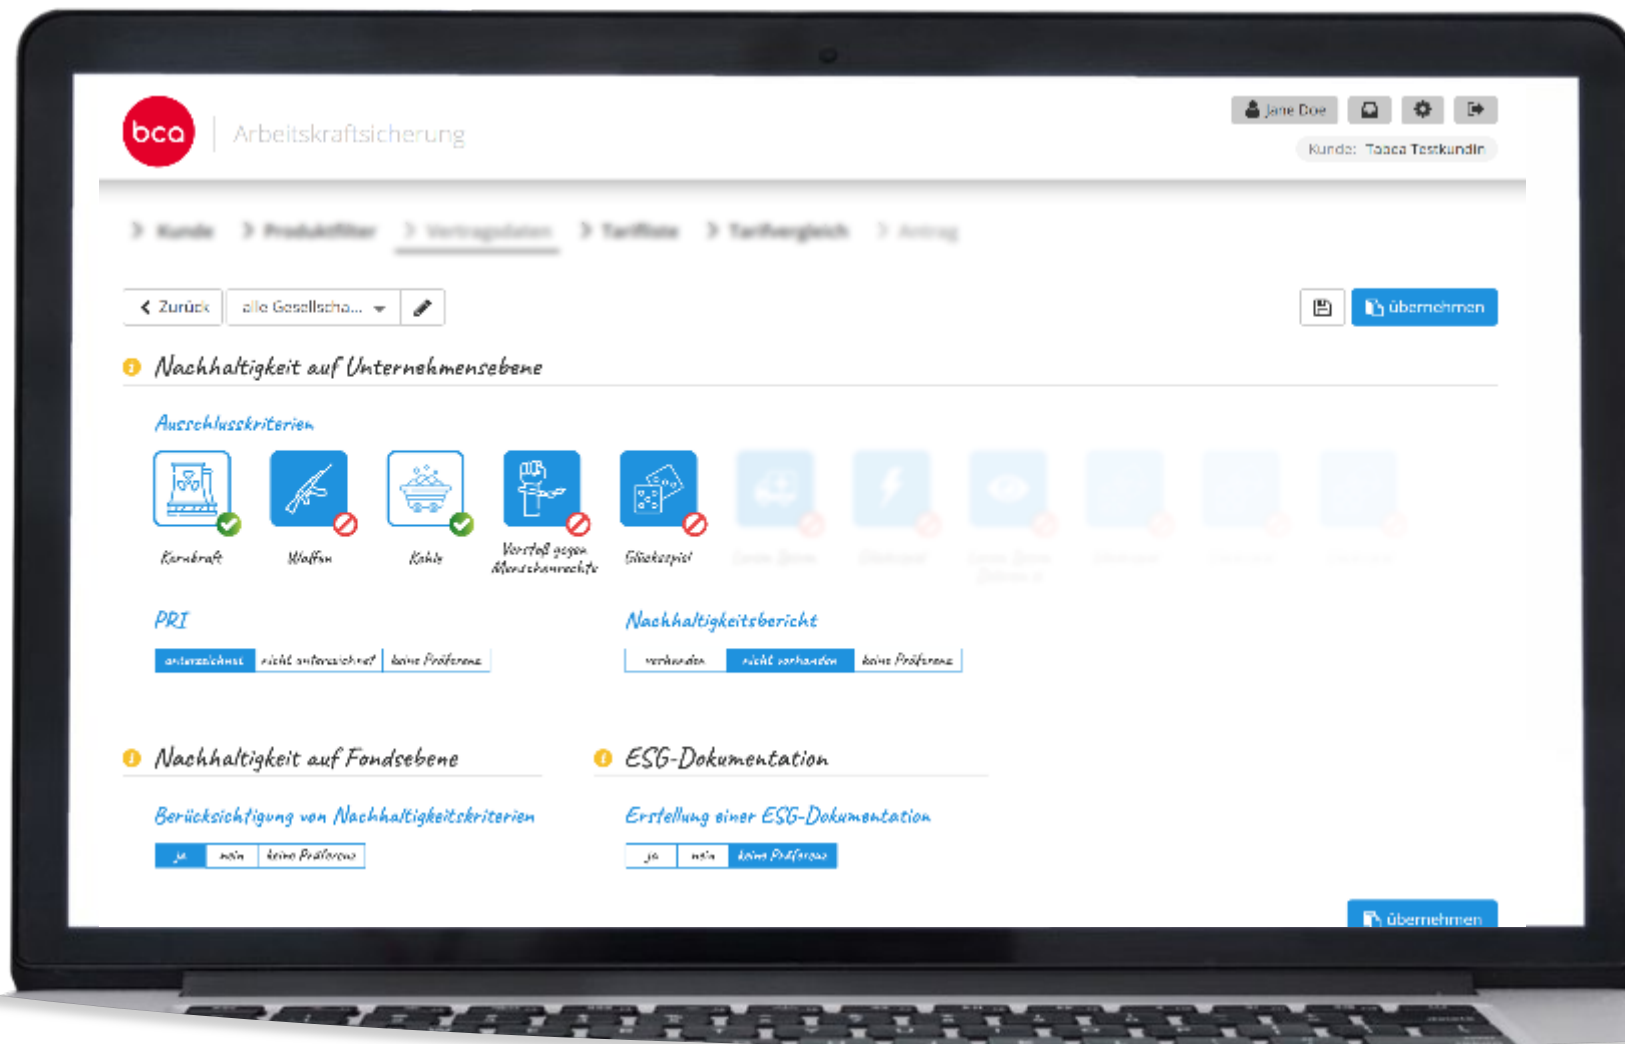

Umfassende Erweiterung in fb>xpert

Individueller Kundenbedarf

Auswahl über Filterfunktion

Konfiguration der Favoriten